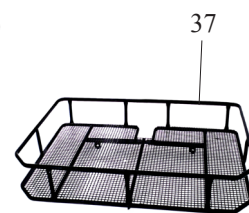

36 Ingår som standard i cykeln.

Extratillbehör:
Storlek: 72 x 47 x 11 cm
Färg svart

Pos	Art.nr	Benämning	Pos	Art.nr	Benämning	Pos	Art.nr	Benämning
1.	1922	Baklykta H Goggle Auto	19.	6951-11	Framhjul Vänster 20x1.75	8523-	115	Skruv M8x1x20 till kassettevlagar
2.	2972-7	Pakethållare tråd svart	8267		Framnav Joytech	966-	175	Kassettevlagar Shimano
	2972-2-51	Pakethållare tråd vit	6950-13		Fälg 20x1.75x2" LM	3285		Pedal Alu / Gummi 9/16"
3.	5028-7	Sadel Spectra Emotion RVL	506-190		Eker 2.36x190 mm. RF	29.	1275-11	Kedjedydd svart
4.	5520	Sadelstolpe 27.2x250 mm.	553		Ekernippel 2.36	1275-	11-51	Kedjeskydd bitt
	5320-3	Shims till sadelstolpe	20.	7723-7	Däck 47-406 Cubanite RR Sv	1275-	12	Centrumfäste svart
	5474	Sadelstolpsklamman 34.9 mm	910-18		Slang 20x1.75x2"	1275-	12-51	Centrumfäste vitt
5.	6964-1-65	Ram grå	594		Fälgband 20"	30.	1079-88	Kedja 88 L
	6965-1-51	Ram vit	21.	3838	Reflex fram	31.	2257	Lås Basta Click 3 kpl.
6.	1040-7	Handtag Ergo 90 mm Sv/Grå	22.	6965-10	Styrslagerrör	2257-	220	Låsbinne 115 mm Click 3
	1040-8	Handtag Ergo 90 mm Sv/Grå	23.	6965-12	Styrstag	2257-	300	Låsdel nyckeldel Click 3
7.	2428-61	Vridreglage Triplex Bandix	6961-35		Kulled för styrstag	32.	6946-50	Bakhjul 20x1.75x20" (21-406)
8.	2386-1850	1Växelkabel Nex 3 2100 mm	24.	6965-30	Framhjul 20x1.75 Höger	2386-	236	Baknav Shim Nexus 3-vxl
9.	6003	Styre högre modell typ Post	2680		Dynamonav SRAM D330 3W	6915-	13	Fälg 20x1.75 LM
10.	1454-7	Ringklocka	6950-13		Fälg 20x1.75x2" LM	506-	184	Eker 2.36x184 mm. RF
11.	6935-45	Spärrbromshandtag V för två kablar	506-190		Eker 2.36x190 mm. RF	553		Ekernippel 2.36
12.	426-117	Bromskabel universal	553		Ekernippel 2.36	3841		Ekerreflex (par)
13.	34371	Styrstam vinkel 22.x220 mm	25.	7723-7	Däck 47-406 Cubanite RR Sv	33.	7723-7	Däck 47-406 Cubanite RR Sv
14.	27701	Styrlagersats TH-1150W	910-18		Slang 20x1.75x2"	910-	18	Slang 20x1.75x2"
15.	1893	Gen. bel. Basta Horizon	594		Fälgband 20"	594		Fälgband 20"
16.	6965-5-65	Hjulgaffel vänster grå	26.	6965-6-65	Hjulgaffel höger grå	34.	6257	Skärmstag 260 mm. RF
	6965-5-51	Hjulgaffel vänster vit	6965-6-51		Hjulgaffel vit	35.	6950-2	Bakskärm 20" svart
17.	8145-610	V-broms m kort klots f 20"	27.	6261	Skärmslag 270 mm.	6950-	2-51	Bakskärm 20" vit
18.	6950-4-	Framskärm 20" svart	28.	8526	Vevsats Sugino 44T 170 mm	36.	3261-107	Trådkorg svart
	6950-4-51	Framskärm 20" vit	8523-2		Dammskydd Till Sugino vev	37.	6965-25	Flak kpl. med och stag