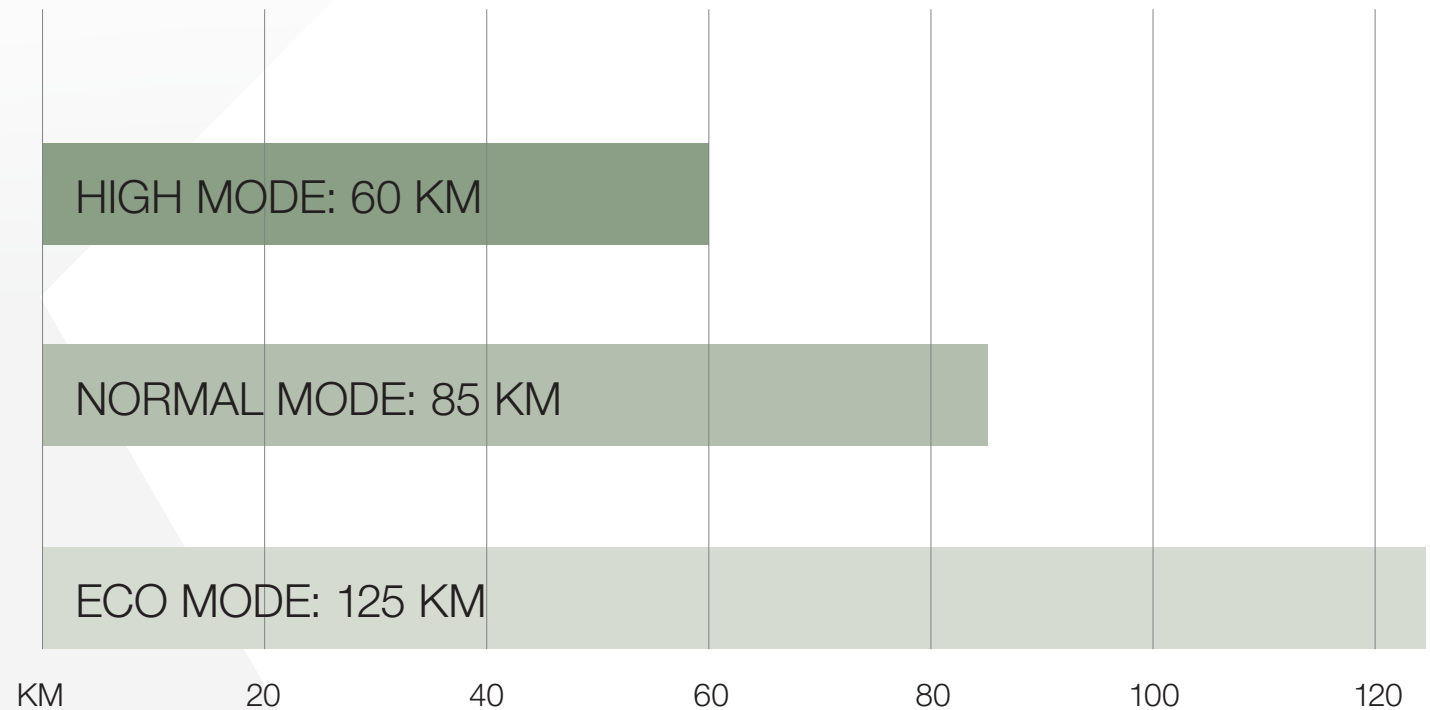

KØREDISTANCE PÅ SHIMANO STEPS

De angivne distancer er vejledende.
Der tages forbehold for terræn,
vind- og vejrforhold, temperaturer,
belastning (kg) og batteriets alder.