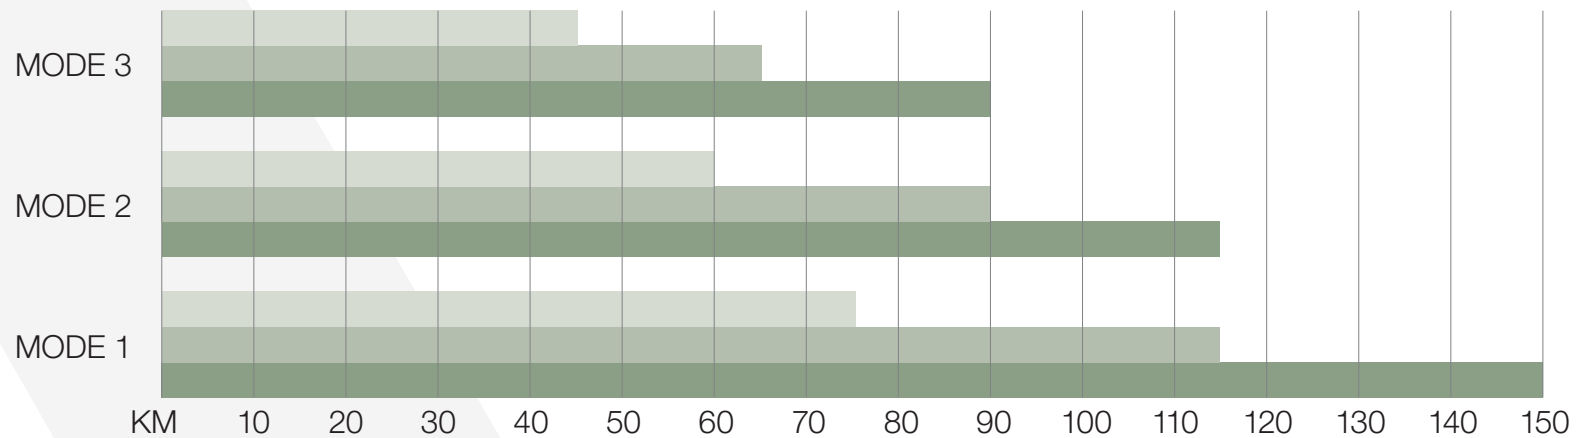

KØREDISTANCE PÅ E-GOING FRONT HUB MOTOR

BATTERI:

KRAFTIG OPSTART

BLØD OPSTART

De angivne distancer er vejledende.
Der tages forbehold for terræn,
vind- og vejrforhold, temperaturer,
belastning (kg) og batteriets alder.