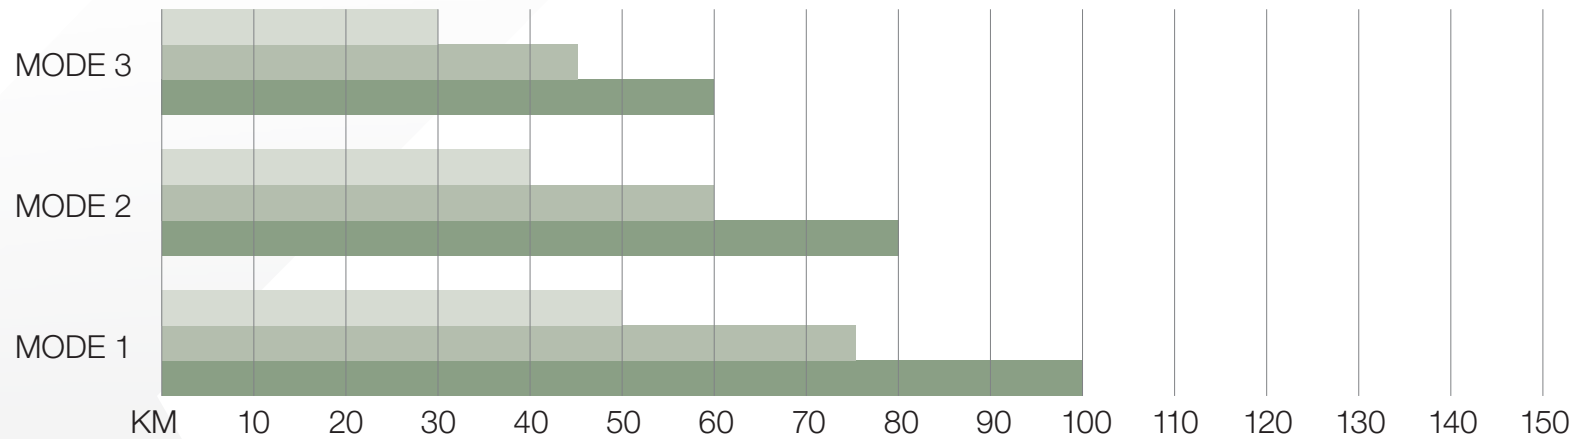

KØREDISTANCE PÅ E-GOING FRONT HUB MOTOR

BATTERI:

KRAFTIG OPSTART

BLØD OPSTART

De angivne distancer er vejledende.
Der tages forbehold for terræn,
vind- og vejrforhold, temperaturer,
belastning (kg) og batteriets alder.